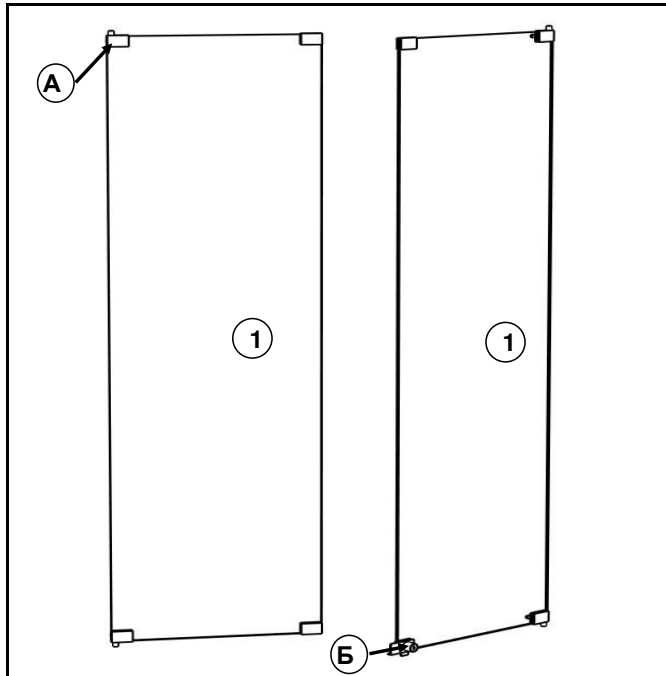

**В-160 "АГАТА" (Каркас) 2000x850x396**

**Детали ЛДСП 16мм.**

№	Наименование	Размер мм.	Кол-во
1	Боковая стенка	2000x396x16	2
2	Крыша	818x394x16	1
3	Середина	818x394x16	1
4	Дно	818x394x16	1
5	Задняя стенка	360x818x16	1
6	Планка	80x818x16	2
7	Цоколь	80x818x16	2

**Детали Стекло 5мм.**

№	Наименование	Размер мм.	Кол-во
8	Полка	810x345x5	3

**Фурнитура.**

№	Наименование	Хар-ка	Кол-во
А	Евровинт	7x50	24
Б	Заглушка	Для евровинта	24
В	Полкодержатель П-обр	( с пластиковым винтом )	12
Г	Заглушка	d=5	24
Д	Светильник		2
Е	Подпятник		4
Ж	Гвоздь	2x20	8
З	Заглушка	d=8	4
И	Ключ-шестигранник		1

**В-162; В-164 "АГАТА"**

**Детали ЛДСП 16мм.**

№	Наименование	Размер мм.	Кол-во
1	Двери	356x405x16	2

**Фурнитура.**

№	Наименование	Хар-ка	Кол-во
А	Петля ДСП	Для вкладной двери	4
Б	Шуруп	4x16	16
В	Замок ДСП	(+ ответка)	1
Г	Шуруп	3x20	4
Д	Ручка-скоба	96мм	2
Е	Задвижка мебельная		1

**Детали Стекло 5мм.**

№	Наименование	Размер мм.	Кол-во
1	Двери	1420x404x5	2

**Фурнитура.**

№	Наименование	Хар-ка	Кол-во
А	Петля флажковая	На 2 стекла	1
Б	Замок для стекла	На 2 стекла	1

**Задняя стенка**

Профиль с площадкой ( П-обр.) для задней стенки из стекла, крепится к боковой стенке витрины на шурупы.