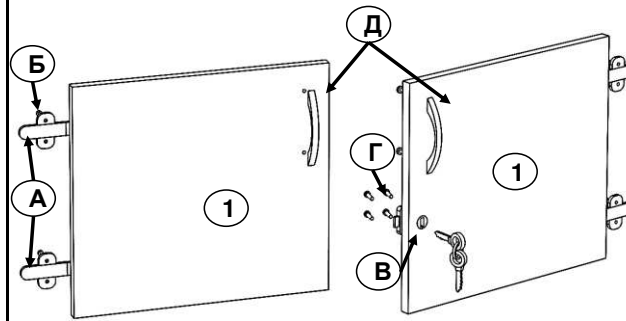

**В-160 "АГАТА" (Каркас) 2000x850x396**

**Детали ЛДСП 16мм.**

№	Наименование	Размер мм.	Кол-во
1	Боковая стенка	2000x396x16	2
2	Крыша	818x394x16	1
3	Середина	818x394x16	1
4	Дно	818x394x16	1
5	Задняя стенка	360x818x16	1
6	Планка	80x818x16	2
7	Цоколь	80x818x16	2

**Детали Стекло 5мм.**

№	Наименование	Размер мм.	Кол-во
8	Полка	810x345x5	3

**Фурнитура.**

№	Наименование	Хар-ка	Кол-во
А	Евровинт	7x50	24
Б	Заглушка	Для евровинта	24
В	Полкодержатель П-обр	( с пластиковым винтом )	12
Г	Заглушка	d=5	24
Д	Светильник		2
Е	Подпятник		4
Ж	Гвоздь	2x20	8
З	Заглушка	d=8	4
И	Ключ-шестигранник		1

**В-162; В-164 "АГАТА"**

**Детали ЛДСП 16мм.**

№	Наименование	Размер мм.	Кол-во
1	Двери	356x405x16	2

**Фурнитура.**

№	Наименование	Хар-ка	Кол-во
А	Петля ДСП	Для вкладной двери	4
Б	Шуруп	4x16	16
В	Замок ДСП	(+ ответка)	1
Г	Шуруп	3x20	4
Д	Ручка-скоба	96мм	2
Е	Задвижка мебельная		1

**Детали Стекло 5мм.**

№	Наименование	Размер мм.	Кол-во
1	Двери	1420x404x5	2

**Фурнитура.**

№	Наименование	Хар-ка	Кол-во
А	Петля флажковая	На 2 стекла	1
Б	Замок для стекла	На 2 стекла	1

**Задняя стенка**

Профиль с площадкой ( П-обр.) для задней стенки из стекла, крепится к боковой стенке витрины на шурупы.