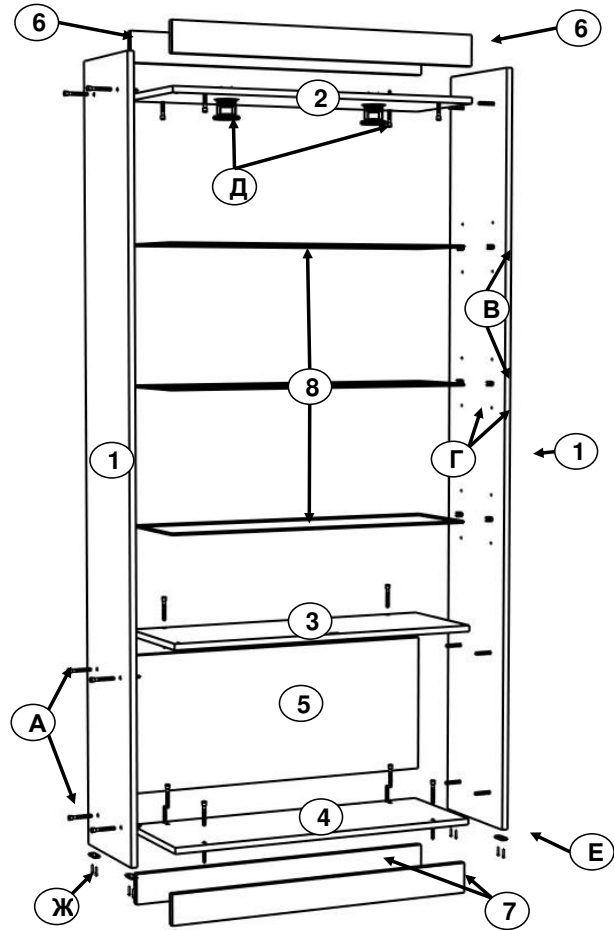

**В-160 "АГАТА" (Каркас) 2000x850x396**

**Детали ЛДСП 16мм.**

№	Наименование	Размер мм.	Кол-во
1	Боковая стенка	2000x396x16	2
2	Крыша	818x394x16	1
3	Середина	818x394x16	1
4	Дно	818x394x16	1
5	Задняя стенка	360x818x16	1
6	Планка	80x818x16	2
7	Цоколь	80x818x16	2

**Детали Стекло 5мм.**

№	Наименование	Размер мм.	Кол-во
8	Полка	810x345x5	3

**Фурнитура.**

№	Наименование	Хар-ка	Кол-во
А	Евровинт	7x50	24
Б	Заглушка	Для евровинта	24
В	Полкодержатель П-обр	( с пластиковым винтом )	12
Г	Заглушка	d=5	24
Д	Светильник		2
Е	Подпятник		4
Ж	Гвоздь	2x20	8
З	Заглушка	d=8	4
И	Ключ-шестигранник		1

**В-162; В-164 "АГАТА"**

**Детали ЛДСП 16мм.**

№	Наименование	Размер мм.	Кол-во
1	Двери	356x405x16	2

**Фурнитура.**

№	Наименование	Хар-ка	Кол-во
А	Петля ДСП	Для вкладной двери	4
Б	Шуруп	4x16	16
В	Замок ДСП	(+ ответка)	1
Г	Шуруп	3x20	4
Д	Ручка-скоба	96мм	2
Е	Задвижка мебельная		1

**Детали Стекло 5мм.**

№	Наименование	Размер мм.	Кол-во
1	Двери	1420x404x5	2

**Фурнитура.**

№	Наименование	Хар-ка	Кол-во
А	Петля флажковая	На 2 стекла	1
Б	Замок для стекла	На 2 стекла	1

**Задняя стенка**

Профиль с площадкой ( П-обр.) для задней стенки из стекла, крепится к боковой стенке витрины на шурупы.