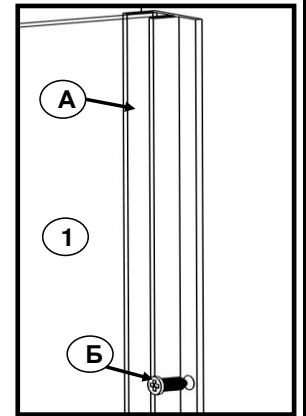

**В-162; В-164 "АГАТА"**

**Детали ЛДСП 16мм.**

№	Наименование	Размер мм.	Кол-во
1	Двери	356x405x16	2

**Фурнитура.**

№	Наименование	Хар-ка	Кол-во
А	Петля ДСП	Для вкладной двери	4
Б	Шуруп	4x16	16
В	Замок ДСП	(+ ответка)	1
Г	Шуруп	3x20	4
Д	Ручка-скоба	96мм	2
Е	Задвижка мебельная		1

**Детали Стекло 5мм.**

№	Наименование	Размер мм.	Кол-во
1	Двери	1420x404x5	2

**Фурнитура.**

№	Наименование	Хар-ка	Кол-во
А	Петля флажковая	На 2 стекла	1
Б	Замок для стекла	На 2 стекла	1

**Задняя стенка**

Профиль с площадкой ( П-обр.) для задней стенки из стекла, крепится к боковой стенке витрины на шурупы.

**Детали Стекло 5мм.**

№	Наименование	Размер мм.	Кол-во
1	Задняя стенка	1428x813x5	1

**Фурнитура.**

№	Наименование	Хар-ка	Кол-во
А	Профиль с площадкой П-обр.	1430 мм.	2
Б	Шуруп	3x16	8
В	Уплотнитель для стекла	ППУ114	2