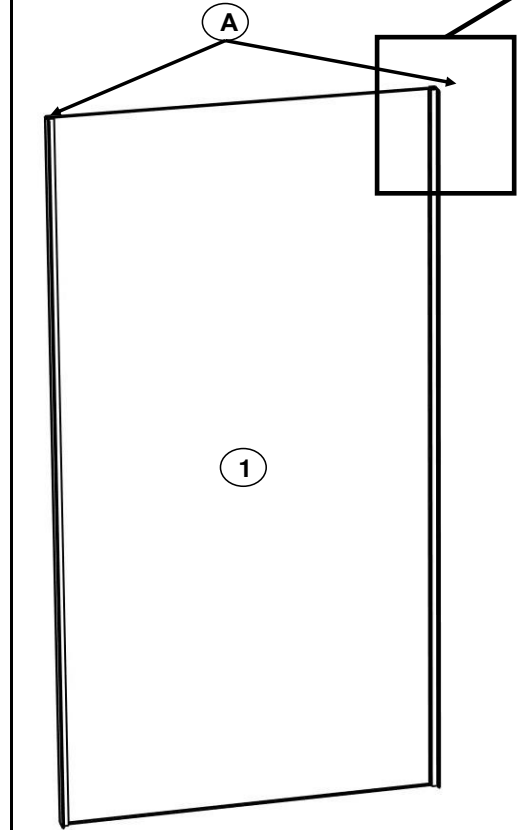

**В-160 "АГАТА" (Каркас) 2000x850x396**

**Детали ЛДСП 16мм.**

№	Наименование	Размер мм.	Кол-во
1	Боковая стенка	2000x396x16	2
2	Крыша	818x394x16	1
3	Середина	818x394x16	1
4	Дно	818x394x16	1
5	Задняя стенка	360x818x16	1
6	Планка	80x818x16	2
7	Цоколь	80x818x16	2

**В-162; В-164 "АГАТА"**

**Детали ЛДСП 16мм.**

№	Наименование	Размер мм.	Кол-во
1	Двери	356x405x16	2

**Фурнитура.**

№	Наименование	Хар-ка	Кол-во
А	Петля ДСП	Для вкладной двери	4
Б	Шуруп	4x16	16
В	Замок ДСП	(+ ответка)	1
Г	Шуруп	3x20	4
Д	Ручка-скоба	96мм	2
Е	Задвижка мебельная		1

**Детали Стекло 5мм.**

№	Наименование	Размер мм.	Кол-во
1	Двери	1420x404x5	2

**Фурнитура.**

№	Наименование	Хар-ка	Кол-во
А	Петля флажковая	На 2 стекла	1
Б	Замок для стекла	На 2 стекла	1

**Задняя стенка**

Профиль с площадкой ( П-обр.) для задней стенки из стекла, крепится к боковой стенке витрины на шурупы.

**Детали Стекло 5мм.**

№	Наименование	Размер мм.	Кол-во
1	Задняя стенка	1428x813x5	1

**Фурнитура.**

№	Наименование	Хар-ка	Кол-во
А	Профиль с площадкой П-обр.	1430 мм.	2
Б	Шуруп	3x16	8
В	Уплотнитель для стекла	ППУ114	2